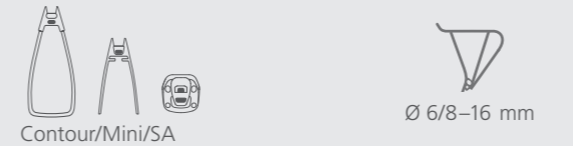

- Korb Platte
- Baggy Pro
- Baggy extra flach
- Lamello
- Reisethel
- Sunny
- Baggy Light
- Rucksack
- Alu Bügel
- Stahl Bügel