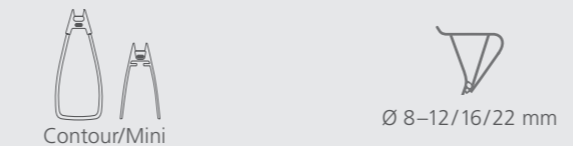

- Korb Platte
- Baggy Pro
- Baggy extra flach
- Lamello
- Reisethel
- Sunny
- Baggy Light
- Rucksack
- Alu Bügel
- Stahl Bügel