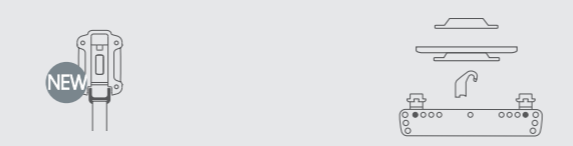

- Korb Platte
- Baggy Pro
- Baggy extra flach
- Lamello
- Reisethel
- Sunny
- Baggy Light
- Rucksack
- Alu Bügel
- Stahl Bügel